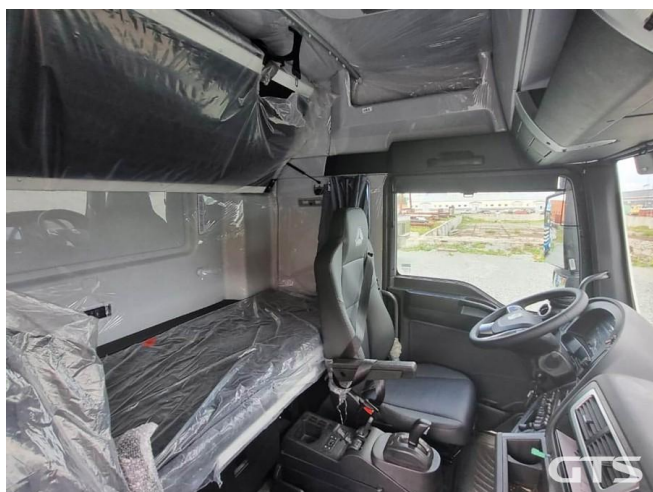

Седельный тягач

Sitrak C7H

Основные характеристики

Склад: Foton, Sitrak Краснодар	Пробег: 45
Колёсная формула: 6x2	Запасное колесо
КПП: Автоматическая	Мощность (л.с.): 540
Евронорма: 5	Инструментальный ящик
Спальных мест: Два	Подъёмная ось
Без пробега по РФ	Два бака
ABS	Кондиционер
Пневматическая подвеска	Магнитола