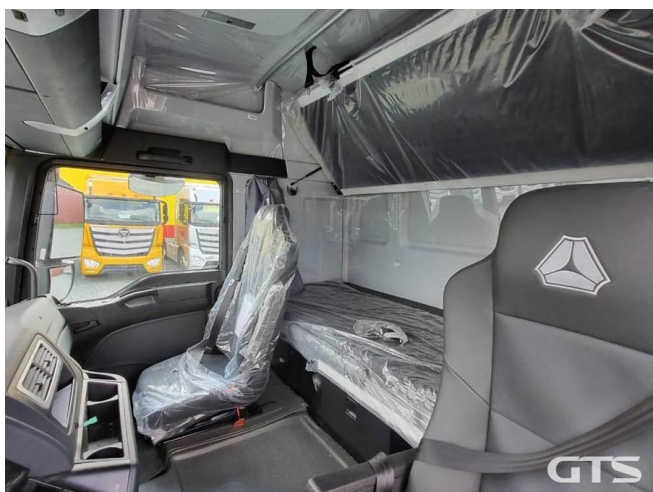

Седельный тягач

Sitrak C7H

Основные характеристики

Склад: Foton, Sitrak Краснодар	Пробег: 45
Колёсная формула: 6x2	Запасное колесо
КПП: Автоматическая	Мощность (л.с.): 540
Евронорма: 5	Инструментальный ящик
Спальных мест: Два	Подъёмная ось
Без пробега по РФ	Два бака
ABS	Кондиционер
Пневматическая подвеска	Магнитола